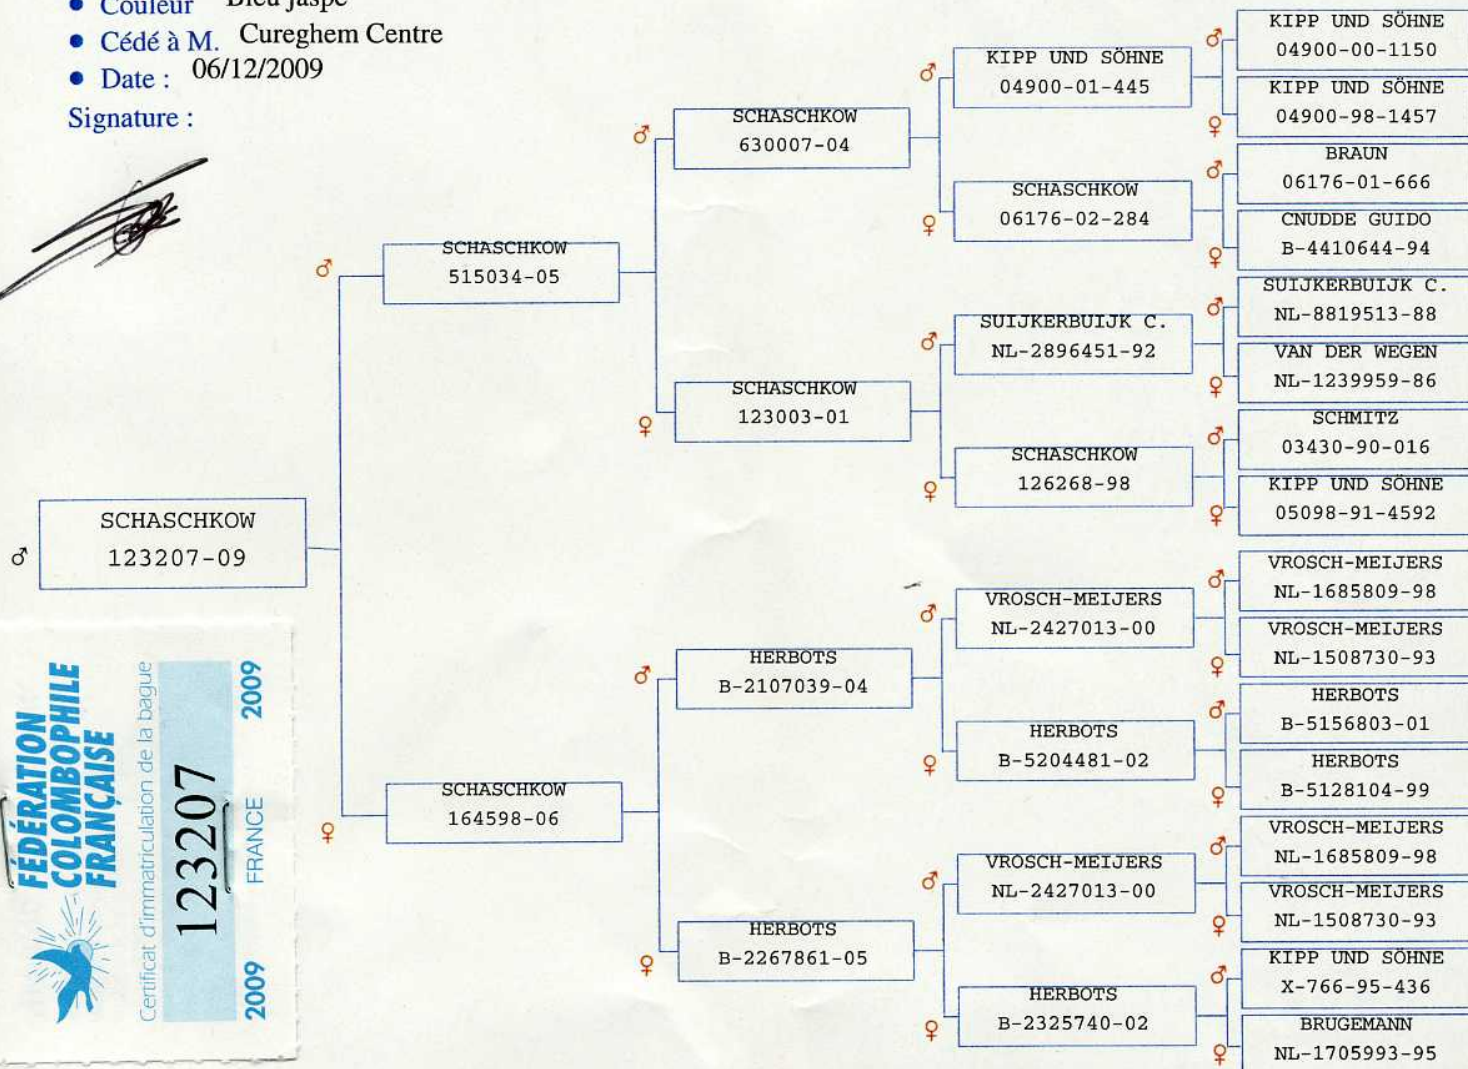

Signature :

PEDIGREE

- 164598-06 ⇒ Mère du 222581-07 (2008 Gondomar Derby int. 10°)
- 06176-02-284 ⇒ Grand-mère du 630164-04 (2006 Carcassonne int. 42° sur 10448 p)
- 06176-01-666 ⇒ Grand-père du 630164-04 (2006 Carcassonne int. 42° sur 10448 p)
- 123003-01 ⇒ "Barcelona Diva": 2002 Marseille int. 887° sur 3618 femelles - 2003 Barcelone int. 292° sur 20204 p et 94° sur 5344 femelles - 2004 Pau int. 1799° sur 8270 p et 216° sur 1544 femelles - 2004 Dax int. 2661° sur 17526 p et 194° sur 2644 femelles - 2005 Barcelone int. 1° sur 25815 p - 2005 Barcelone De Cuyper Fondsport Price (F) 7/10
- NL-2427013-00 ⇒ "Barcelona Rambo": 2004 Barcelone int. 1° sur 24914 p
- 04900-00-1150 ⇒ "Cisco": petit-fils du "Barcelona King" (1998 Barcelone int. 1° sur 24139 p) - petit-fils du X-766-95-537 (1998 Marseille int. 16° sur 19968 p)
- 126268-98 ⇒ Mère de la "Barcelona Diva" (2005 Barcelone int. 1° sur 25815 p) - Grand-mère du 222581-07 (2008 Gondomar Derby int. 10°) - Grand-mère de la "Barcelona-Diva II" (2009 Barcelone int. 4° sur 27669 p, et 1° nat. France)
- X-766-95-436 ⇒ "Barcelona King": 1997 Barcelone int. 323° sur 24908 p - 1998 Barcelone int. 1° sur 24139 p
- B-4410644-94 ⇒ "T Schoon Blaw": Mère de la "Barcelona Girl" (10° nat. femelles Barcelone 1998) - Mère de la 123031-01 (2003 Barcelone int. 8° sur 20209 p) - Mère du 123002-01 (2002 Perpignan 1° nat. yearlings)
- NL-2896451-92 ⇒ Père de la "Barcelona Diva" (2005 Barcelone int. 1° sur 25815 p) - Grand-père de la "Barcelona-Diva II" (2009 Barcelone int. 4° sur 27669 p, et 1° nat. France)
- 03430-90-016 ⇒ Père du 291550-93 (1998 Barcelone int. 90° sur 24139 p) - Grand-père de la "Barcelona Diva" (2005 Barcelone int. 1° sur 25815 p) - Grand-père de la 167327-00 (2005 Perpignan int. 37° sur 17653 p) - Grand-père de la 188832-02 (2006 Perpignan int. 22° sur 14900 p)
- NL-8819513-88 ⇒ 1991 Barcelone int. 35° sur 27167 p - 1992 Barcelone int. 1184° sur 27158 p - 1992 Perpignan int. 110° sur 17331 p - 1993 Barcelone int. 1816° sur 33145 p - 1993 Perpignan int. 659° sur 18447 p - Grand-père de la "Barcelona Diva" (2005 Barcelone int. 1° sur 25815 p)