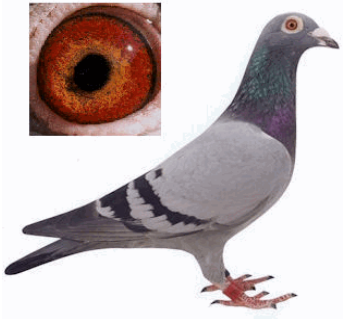

MADRE

ESP 97-306310

J.MARIN

ESP 90-1910916

J.MARIN

PADRE FAMOSO 05 JANSEUS

MADRE JANSEUS PURO

ESP 94-62595

J.MARIN

PADRE PL. BLANCAS FRANCES

MADRE BLANETE CALVET