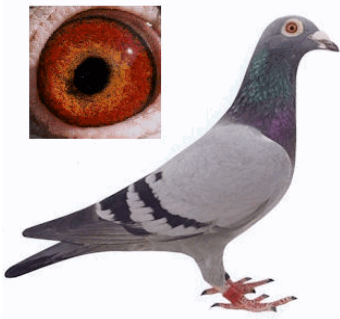

Palomar Bart. Caldentey Tur

Pº San Diego.11 Vallpineda

08870 Sitges

Barcelona

Tlf.: 667467542

Nombre

Sexo: Hembra

Azul

Raza/linea: LLAMAS & SALAS

E-mail: bart@bartcaldenteytur.com

Web: <http://www.bartcaldenteytur.com>

Notas: pata tocada

ESP 06-124847

PADRE

ESP 04-94486

PACO LLAMAS

ADQUIRIDA A PACO LLAMAS

90-6023778

00-119669

MADRE

ESP 04-127168

MIGUEL SALAS (MALLORCA)

ADQUIRIDA SUBASTA

BAIX-LLOBREGAT 29/01/05

regalo a CLAUDIO 01/08/2011

ESP 94-077400143

Müller .Deutschland (Miguel Salas)

Internacional Barcelona

93-1408687NL

ESP 93-1779754NL

Müller

91-2809715NL

91-2809738NL

ESP 03-118822

Miguel Salas

96-44614

ESP 99-103216

Miguel Salas

98-289003

96-217020